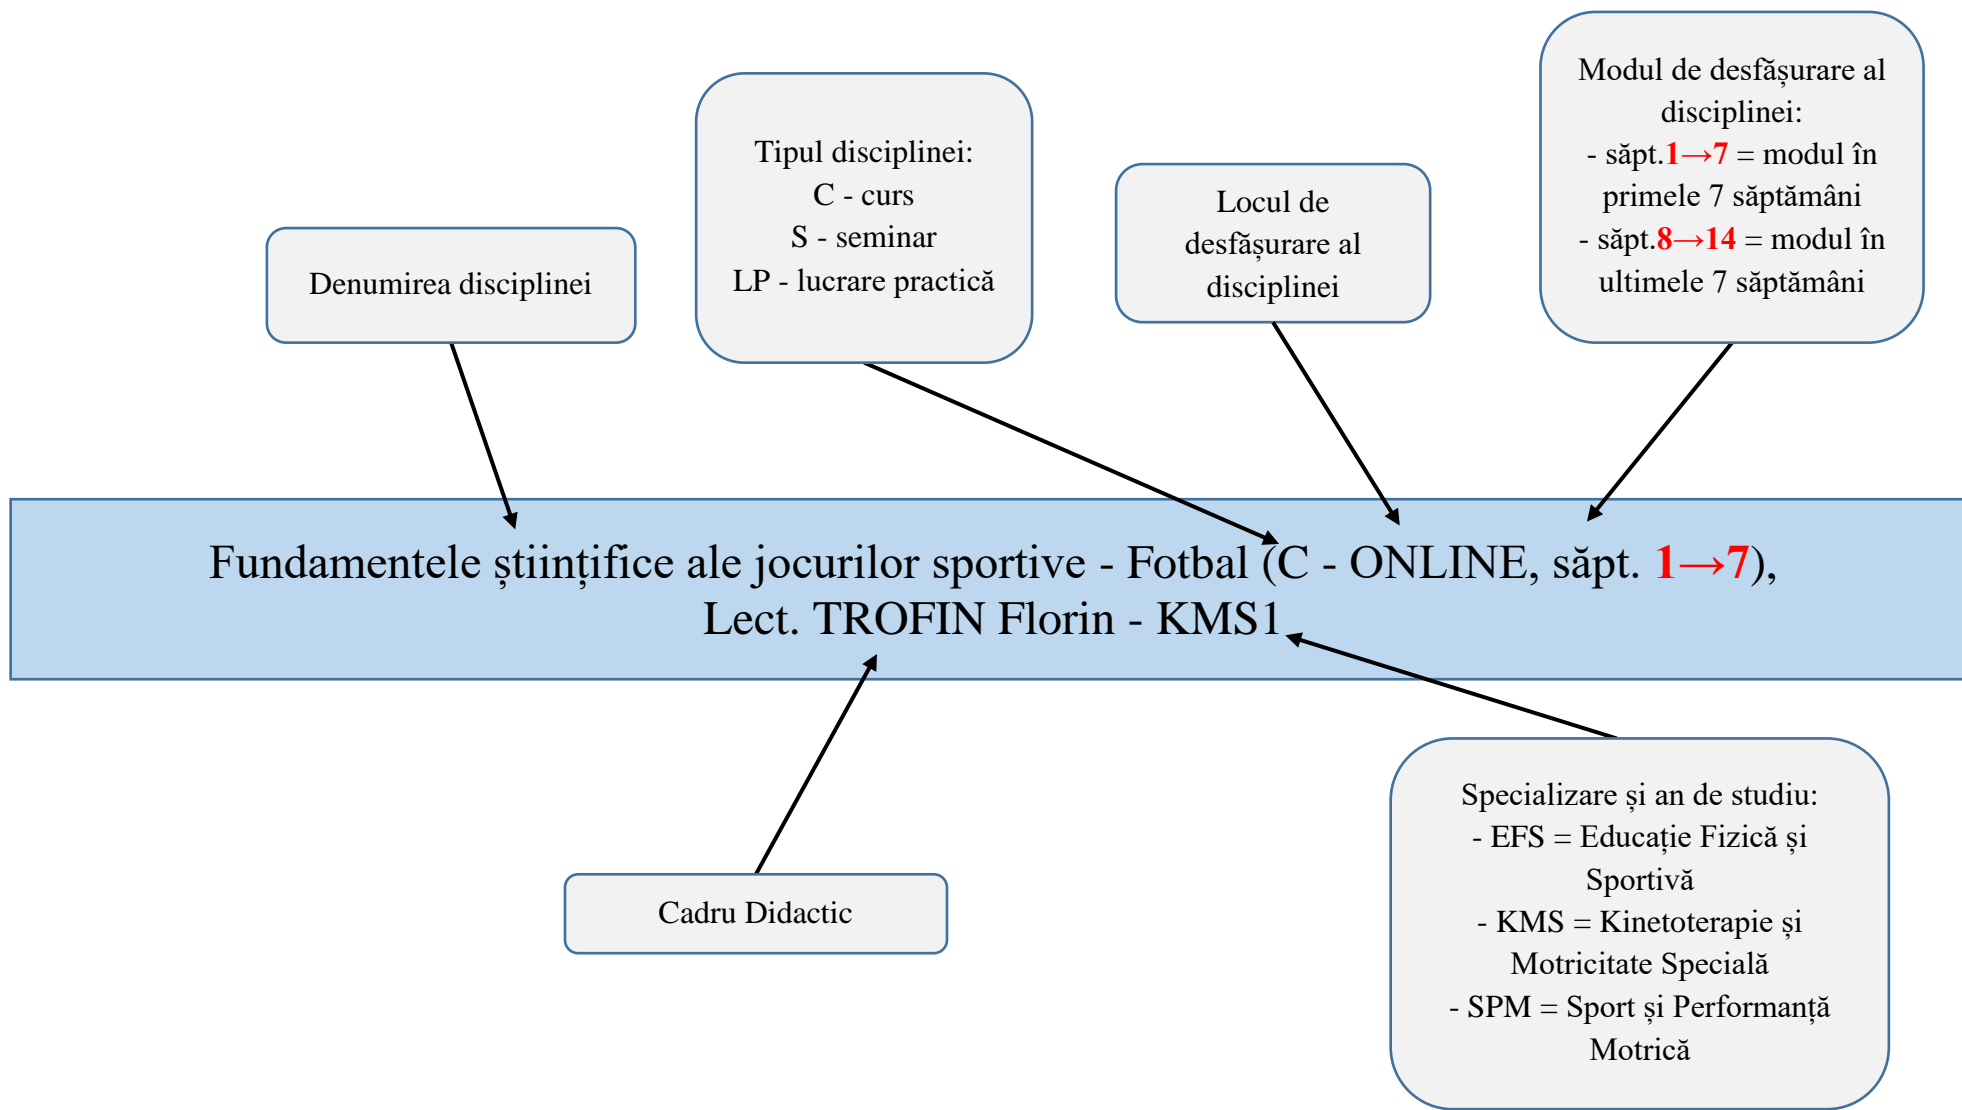

Exemplele de mai jos sunt pentru înțelegerea modului în care este scris orarul. Acestea sunt **FICTIVE!!!**