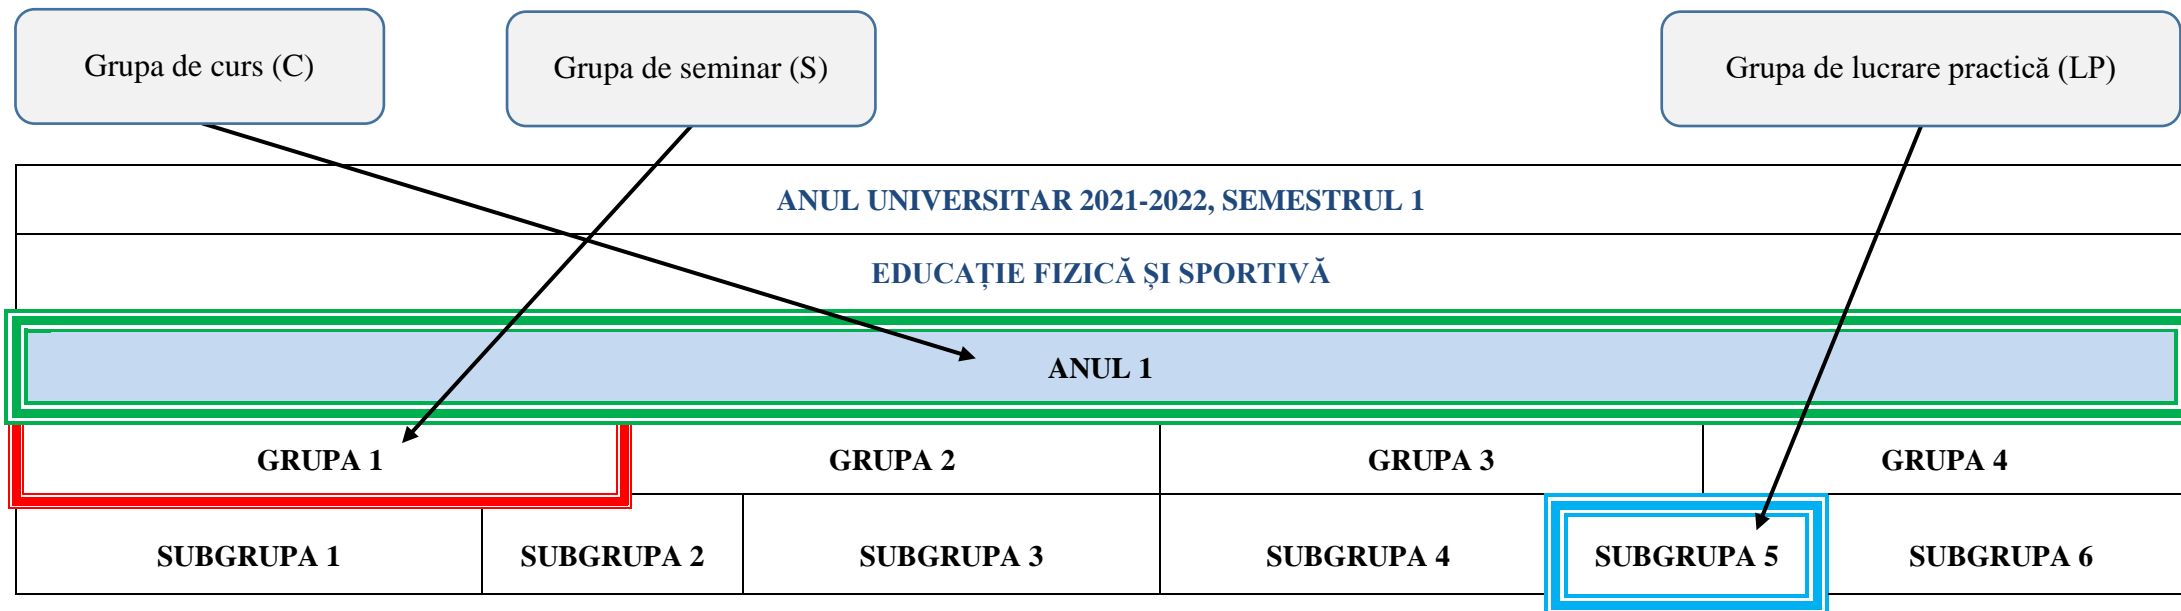

# GHID DE CITIRE A ORĂRULUI

Dragi studenți,

Activitatea didactică a Facultății este organizată sub forma cursurilor (C), seminariilor (S) și lucrări practice (LP). Fiecare student face parte dintr-o grupă de curs, una de seminar și una de LP (<https://www.sport.uaic.ro/studeni/studii/>).

Extragerea orarului personal se face prin identificarea disciplinelor care se află între liniile verticale ale fiecărei grupe din care face parte studentul (<https://www.sport.uaic.ro/orar/>).

Grupa de lucrare practică (LP)

Locul de desfășurare al disciplinei

Modul de desfășurare al disciplinei:  
- săpt. **im**pară = desfășurare doar în săptămânile impare (1, 3, 5...)  
- săpt. **pară** = desfășurare doar în săptămânile pare (2, 4, 6...)