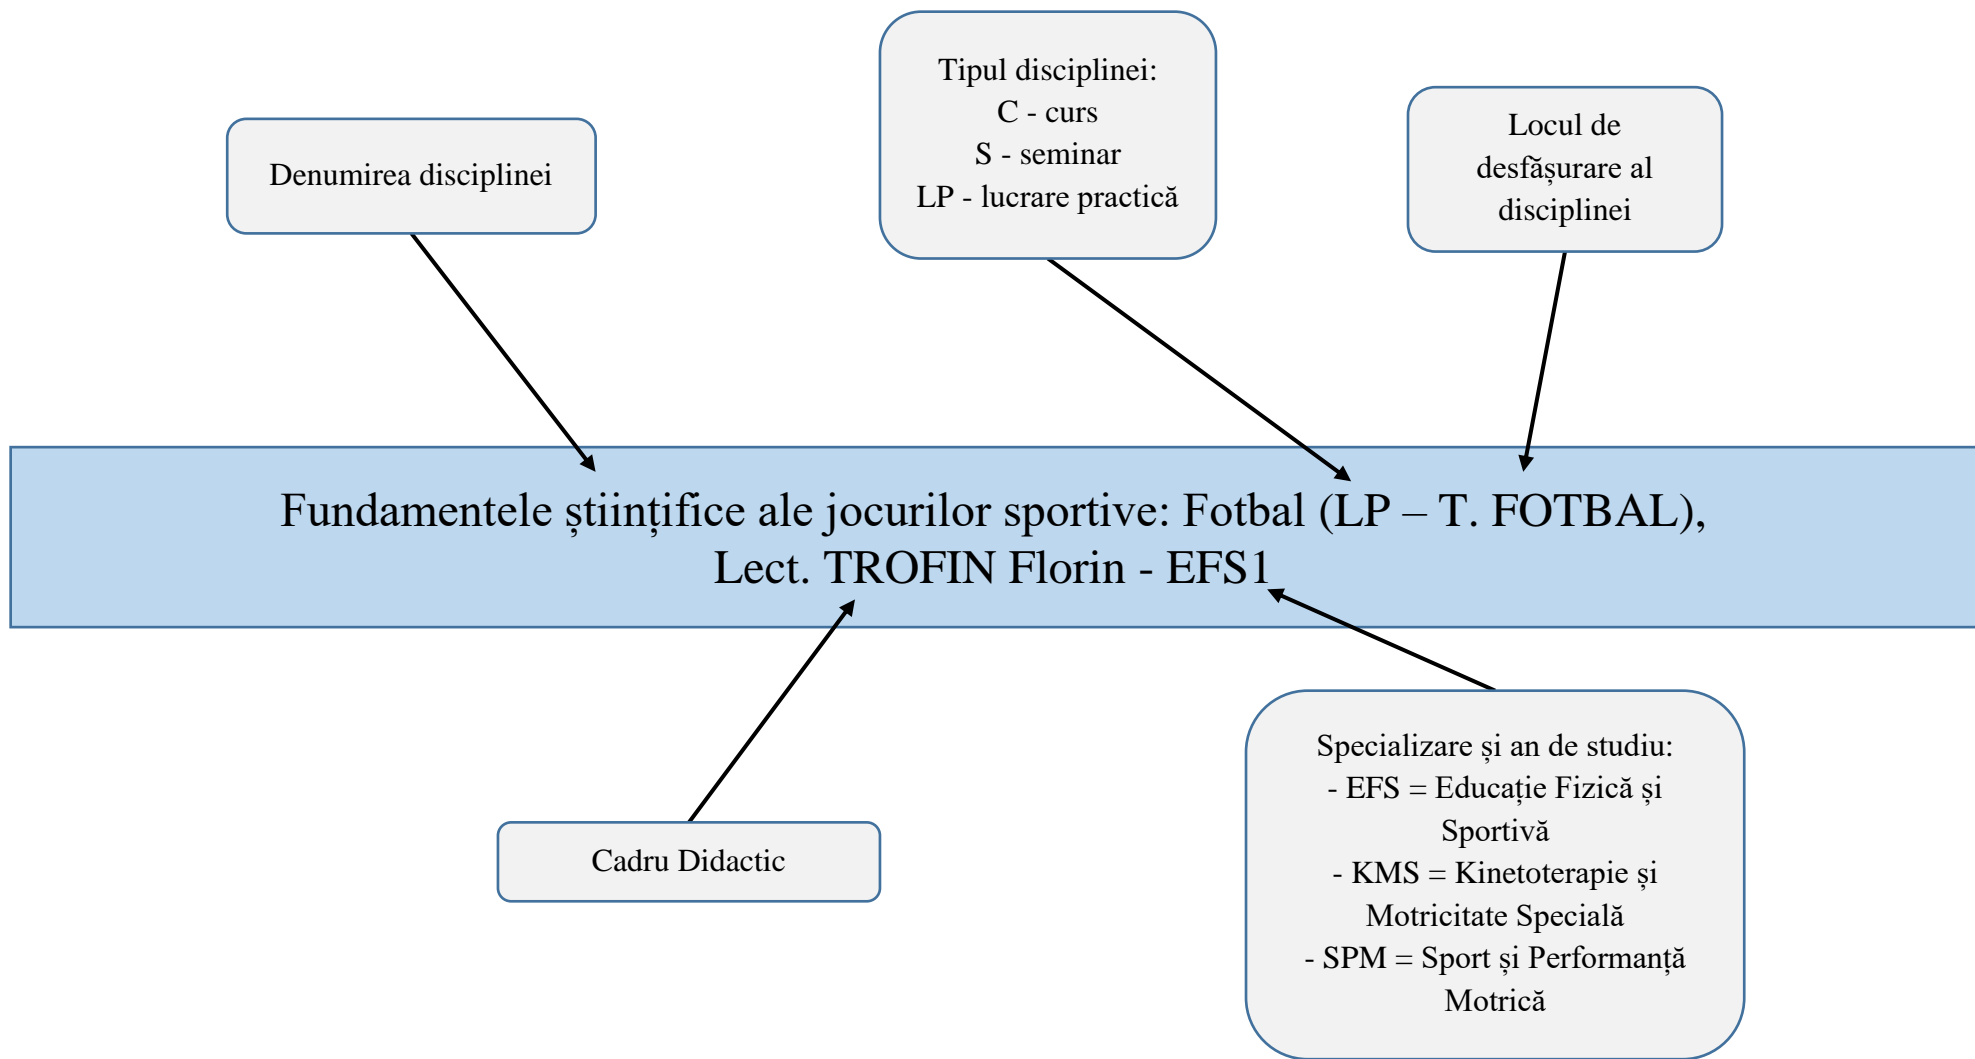

MULT SUCCES ÎN NOUL AN UNIVERSITAR!